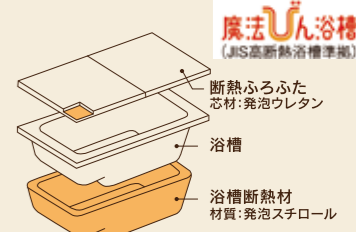

担当

システムキッチン

〈クリナップ〉ラクエラ
I型 間口:255cm
ステンレス天板
ガスコンロ付 **1,980** ポイント

特別価格 396,000 円(税込) 円

※工事費別途

キッチン家具、と考える。

毎日を過ごす場所だから、肩のチカラを抜いて、自分らしく。デザインも機能もサイズも、あなたのインテリアにピッタリ寄り添うラクエラ

DESIGN	CLEAN	STORAGE
扉や取手、機器までも、家具調のキッチンにさらに、こだわりました。人工大理石ワークトップに、コーディアンを新採用。コーディネート幅が広がります。	クリーンアイテムで、料理も片付けもスムーズに美しく。シンク表面の特殊エンボス加工が、食器等とシンクが接する面を減少。美しさを長持ちします。	天井から足元まで、たっぷりしまえる収納力。さらに、取り出しやすさにも配慮。小物もボトルもサッと取り出せる。

※写真はイメージです。

システムバス

〈TOTO〉サザナ HTシリーズ
Sタイプ 1616サイズ
FRP浴槽(断熱仕様)

2,550 ポイント

特別価格 510,000 円(税込) 円

※工事費別途

うちのお風呂は、想像以上に気持ちいい。

お風呂に入ると、一日の疲れもどこかへ消える。体だけでなく、心まで洗い流してくれる、大切な時間。だからサザナは、気持ちよさにことごとこだわりました。

やわらかな床で
足元に、いつもやさしさを

簡単お手入れでお掃除ラクラク。冬場もヒヤッとせずほっとする、翌朝にはカラリと乾いているTOTOこだわりの床です。カラリパターンが入っており溝があることで凹凸感が生まれ、足裏にフィットしてすべりにくい仕様です。

エコなのに、お風呂の満足感いっぱい
時を忘れる、2.5℃という性能

浴槽周囲の「断熱材」と「断熱ふるふた」がしっかりと包み込み、追いきなど保温に使うエネルギーを抑えてくれます。4時間経過しても約2.5℃しか温度が低下しない驚くべき保温性能をもっています。